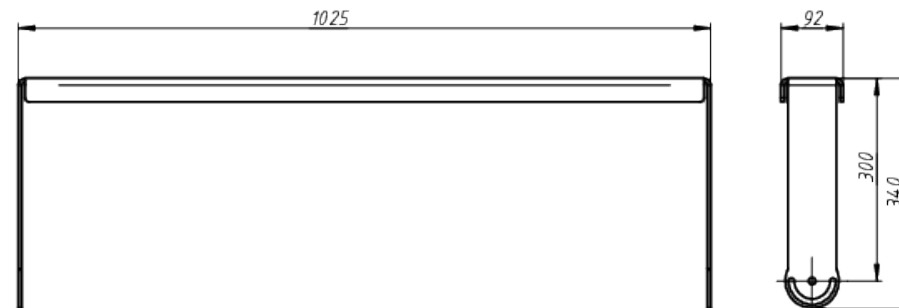

A

*Документ сгенериран автоматически. Дата генерации: 07-10-2024

					LAD LED R700-18-PC-10-750-D48-1800L1 ST	Лист
Изм.	Лист	№ докум.	Подп.	Дата		1