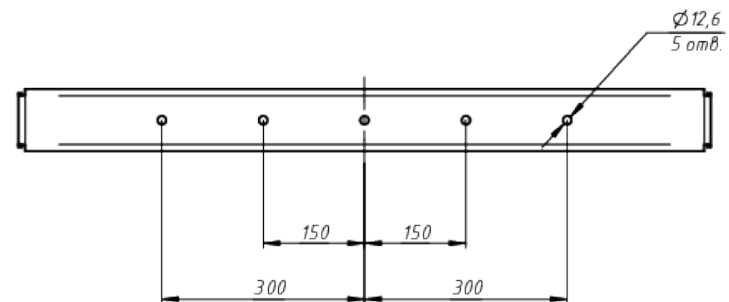

A

*Документ сгенериран автоматически. Дата генерации: 07-10-2024

					LAD LED R700-18-PC-10-750-D48-1800L1 ST	Лист
Изм.	Лист	№ докум.	Подп.	Дата		1